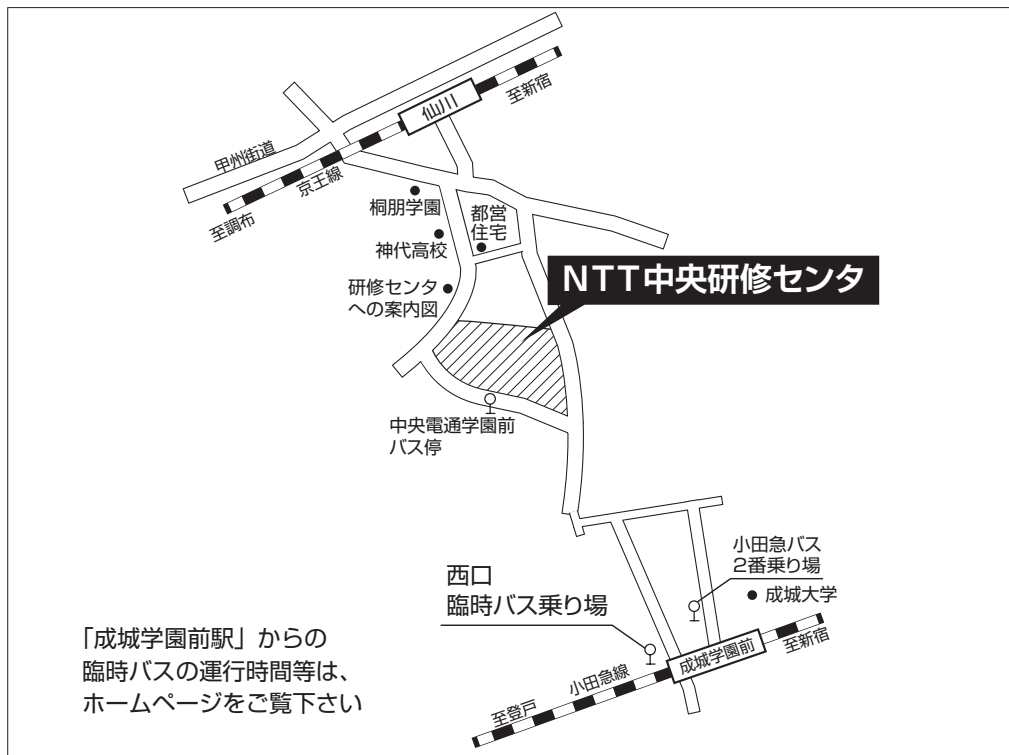

# 東京地区・NTT 中央研修センタ

## 平成24年度 第1次試験 会場案内図

- \*東京地区の受験者は、受験番号により試験会場が異なります。
- \*受験票の受験番号を必ず確認し、会場を間違えないように注意して下さい。

### 試験会場：NTT 中央研修センタ

(東京都調布市入間町1-44)

#### 交通機関

- ・京王線 仙川駅下車 徒歩約15分
  - ・小田急線 成城学園前駅下車 バス約10分
- 西口臨時バス乗り場から「NTT 中央研修センタ」行 直行バス  
または小田急バス2番乗り場から「神代団地」行または  
「中央電通学園前経由狛江営業所」行 「中央電通学園前」下車

- \*試験場所の掲示は、午前9時から行います。
- \*自動車・バイク等による出入り・駐車はできません。
- \*試験会場への電話および会場下見は厳禁です。
- \*場所により冷房の強弱がありますので、膝掛け等で各自対応して下さい。
- \*ゴミは必ず各自でお持ち帰り下さい。
- \*喫煙は、所定の場所を厳守して下さい。